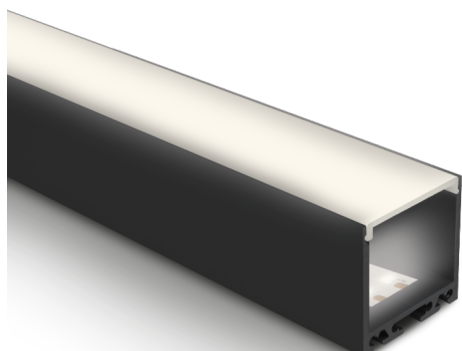

LED Pendel-/Aufbauprofil 7912

/INTERIOR/Lichtkanäle und Tragschienenysteme/LED-Strips und Profile

Produktdatenblatt

- Pendel-/Aufbauprofil aus Aluminium eloxiert
- Abdeckung aus Polycarbonat PC opal/schwarz
- L= 2000mm
- inkl. Zubehör: Abdeckung + 2 Paar Endkappen
- Zubehör ist separat zu bestellen
- geeignet für LED Strip 7835, 7845, 7846, 7875, 7880, 7882 & 7887 und LED Strip mit max. 25mm Breite
- Farben: schwarz, weiß, Alu

Dieses Produkt gibt es in folgenden Ausführungen:

Best.-Nr.	Leuchtmittel	Detailinfos
54-7912/AL	Pendel-/Aufbauprofil 7912 inkl. Zubehör Alu/Abdeckung opal L=2000mm	Polycarbonat PC, Alu / Abdeckung opal Maße: L= 2000mm x B= 35mm x H= 35mm IP20, 5 Jahre,
54-7912/B	Pendel-/Aufbauprofil 7912 inkl. Zubehör schwarz/Abdeckung opal L=2000mm	Polycarbonat PC, schwarz / Abdeckung opal Maße: L= 2000mm x B= 35mm x H= 35mm IP20, 5 Jahre,
54-7912/B/B	Pendel-/Aufbauprofil 7912 inkl. Zubehör schwarz/Abdeckung schwarz L=2000mm	Polycarbonat PC, schwarz / Abdeckung schwarz Maße: L= 2000mm x B= 35mm x H= 35mm IP20, 5 Jahre,
54-7912/W	Pendel-/Aufbauprofil 7912 inkl. Zubehör weiß/Abdeckung opal L=2000mm	Polycarbonat PC, weiß / Abdeckung opal Maße: L= 2000mm x B= 35mm x H= 35mm IP20, 5 Jahre,

/INTERIOR/Lichtkanäle und Tragschienensysteme/LED-Strips und Profile

Produktdatenblatt

Zubehör zu diesem Produkt:

Best.-Nr.	Name
54-7900P	Seilabhangung inkl. Schnellverschluss (1 Stk.) Edelstahl L=1500mm
54-7900C	Langsverbinder Alu
54-7900R	Verbinder 90° Alu