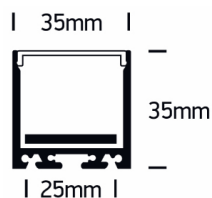

LED Pendel-/Aufbauprofil 7912

/INTERIOR/Lichtkanäle und Tragschienenysteme/LED-Strips und Profile

Produktdatenblatt

- Pendel-/Aufbauprofil aus Aluminium eloxiert
- Abdeckung aus Polycarbonat PC opal/schwarz
- L= 2000mm
- inkl. Zubehör: Abdeckung + 2 Paar Endkappen
- Zubehör ist separat zu bestellen
- geeignet für LED Strip 7835, 7845, 7846, 7875, 7880, 7882 & 7887 und LED Strip mit max. 25mm Breite
- Farben: schwarz, weiß, Alu

Dieses Produkt gibt es in folgenden Ausführungen:

Best.-Nr.	Leuchtmittel	Detailinfos
54-7912/AL	Pendel-/Aufbauprofil 7912 inkl. Zubehör Alu/Abdeckung opal L=2000mm	Polycarbonat PC, Alu / Abdeckung opal Maße: L= 2000mm x B= 35mm x H= 35mm IP20, 5 Jahre,
54-7912/B	Pendel-/Aufbauprofil 7912 inkl. Zubehör schwarz/Abdeckung opal L=2000mm	Polycarbonat PC, schwarz / Abdeckung opal Maße: L= 2000mm x B= 35mm x H= 35mm IP20, 5 Jahre,
54-7912/B/B	Pendel-/Aufbauprofil 7912 inkl. Zubehör schwarz/Abdeckung schwarz L=2000mm	Polycarbonat PC, schwarz / Abdeckung schwarz Maße: L= 2000mm x B= 35mm x H= 35mm IP20, 5 Jahre,
54-7912/W	Pendel-/Aufbauprofil 7912 inkl. Zubehör weiß/Abdeckung opal L=2000mm	Polycarbonat PC, weiß / Abdeckung opal Maße: L= 2000mm x B= 35mm x H= 35mm IP20, 5 Jahre,