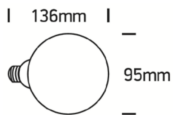

# LED RETRO 4W/230V E27 2700K 470lm

/LEUCHTMITTEL &amp; ZUBEHÖR/LED-Leuchtmittel 230V/Restposten

Produktdatenblatt

- Leuchtmittel: LED 4W 230V<BR>
- Lichtfarbe: 2700K, 470 Nlm
- CRI: Ra>80,
- Detailinfos: Glühlampenoptik
- Abstrahlwinkel: 200°, Maße: Ø= 95mm, L= 136mm

Dieses Produkt gibt es in folgenden Ausführungen:

Best.-Nr.	Leuchtmittel	Detailinfos
54-9G04R/EW/E	LED RETRO 4W/230V E27 2700K 470lm LED 4W 230V Lichtfarbe: 2700K, 470 Nlm CRI: Ra>80,	klar, Glühlampenoptik Abstrahlwinkel: 200°, Maße: Ø= 95mm, L= 136mm