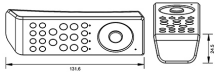

LED RF Controller RGBW Fernbedienung schwarz

/LEUCHTMITTEL & ZUBEHÖR/Sonstiges Zubehör

Produktdatenblatt

- Ein- und Ausschalten
- Aufrufen einer gewünschten Farbe mittels Farbrad
- Aufrufen der fix hinterlegten Farbverläufe
- Dimmen der gewünschten Farbe bzw. des Farbverlaufes
- Geschwindigkeitsänderung und Stoppen der Farbverläufe
- Ein- und Ausschalten sowie Dimmen der 4 Kanäle RGBW
- Steuerung von bis zu 10 unterschiedlichen Zonen
- mit einer Fernbedienung können mehrere unterschiedliche aber auch gleiche Empfänger angesteuert werden
- Treiber ist erforderlich und separat zu bestellen

Dieses Produkt gibt es in folgenden Ausführungen:

Best.-Nr.	Leuchtmittel	Detailinfos
79-LC-002-002	LED RF Controller RGBW Fernbedienung schwarz	schwarz, Maße: L= 131,9mm x H= 24,5mm IP20, 3 Jahre,

Herkunftsland EU - Irrtümer vorbehalten - Abmessungen können sich ändern.