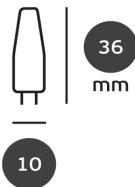

LED Retrofit G4 Niedervolt

/LEUCHTMITTEL & ZUBEHÖR/LED-Leuchtmittel 12 V/G4

Produktdatenblatt

- SMD LED
- Ra>80
- Lichtfarben: warm white 3000K, cool white 4000K

Dieses Produkt gibt es in folgenden Ausführungen: