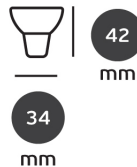

LED Retrofit G4 Niedervolt

/LEUCHTMITTEL & ZUBEHÖR/LED-Leuchtmittel 12 V/G4

Produktdatenblatt

- SMD LED
- Ra>80
- Lichtfarben: warm white 3000K, cool white 4000K

Dieses Produkt gibt es in folgenden Ausführungen: