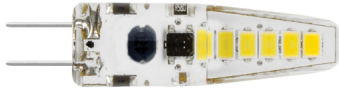

LED Retrofit G4 Niedervolt

/LEUCHTMITTEL & ZUBEHÖR/LED-Leuchtmittel 12 V/G4

Produktdatenblatt

• \fs20

Dieses Produkt gibt es in folgenden Ausführungen:

Best.-Nr.	Leuchtmittel	Detailinfos
91-03045-657685	LED Retrofit 2W 12V G4 2700K 200Nlm Kunststoff/klar LED G4 2W 12V Lichtfarbe: 2700K, 200 Nlm CRI: Ra>80,	G4 Abstrahlwinkel: 330°, Maße: Ø= 10mm x H= 36mm IP20, 2 Jahre,
91-03045-697140	LED Retrofit 4W 12V G4 2700K 300Nlm Kunststoff/klar 38° LED G4 4W 12V Lichtfarbe: 2700K, 300 Nlm CRI: Ra>80,	G4 38° Abstrahlwinkel: 38°, Maße: Ø= 34mm x H= 42mm IP20, 2 Jahre,
91-03045-698140	LED Retrofit 4W 12V G4 4000K 300Nlm Kunststoff/klar 38° LED G4 4W 12V Lichtfarbe: 4000K, 300 Nlm CRI: Ra>80,	G4 38° Abstrahlwinkel: 38°, Maße: Ø= 34mm x H= 42mm IP20, 2 Jahre,