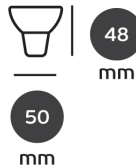

LED Retrofit GU5,3 38° Niedervolt

/LEUCHTMITTEL & ZUBEHÖR/LED-Leuchtmittel 12 V/GU5,3

Produktdatenblatt

- - SMD LED
- - Ra>80
- - Glas
- - Lichtfarben: warm white 3000K, cool white 4000K
- ACHTUNG! Dieser Artikel ist nicht geeignet für Anlagen mit Bewegungsmelder/Sensoren!