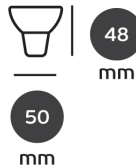

LED Retrofit GU5,3 38° Niedervolt

/LEUCHTMITTEL & ZUBEHÖR/LED-Leuchtmittel 12 V/GU5,3

Produktdatenblatt

• \fs20

Dieses Produkt gibt es in folgenden Ausführungen:

Best.-Nr.	Leuchtmittel	Detailinfos
91-03045-693140	LED Retrofit 5W 12V GU5,3 2700K 400Nlm Kunststoff/klar 38° dimmbar LED GU5,3 5W 12V Lichtfarbe: 2700K, 400 Nlm CRI: Ra>80,	38° dimmbar Abstrahlwinkel: 38°, Maße: Ø= 50mm x H= 48mm IP20, 2 Jahre,
91-03045-694140	LED Retrofit 5W 12V GU5,3 4000K 400Nlm Kunststoff/klar 38° dimmbar LED GU5,3 5W 12V Lichtfarbe: 4000K, 400 Nlm CRI: Ra>80,	38° dimmbar Abstrahlwinkel: 38°, Maße: Ø= 50mm x H= 48mm IP20, 2 Jahre,
91-03045-695140	LED Retrofit 7,5W 12V GU5,3 2700K 600Nlm Kunststoff/klar 38° LED GU5,3 7,5W 12V Lichtfarbe: 2700K, 600 Nlm CRI: Ra>80,	38° Abstrahlwinkel: 38°, Maße: Ø= 50mm x H= 48mm IP20, 2 Jahre,
91-03045-696140	LED Retrofit 7,5W 12V GU5,3 4000K 600Nlm Kunststoff/klar 38° LED GU5,3 7,5W 12V Lichtfarbe: 4000K, 600 Nlm CRI: Ra>80,	38° Abstrahlwinkel: 38°, Maße: Ø= 50mm x H= 48mm IP20, 2 Jahre,