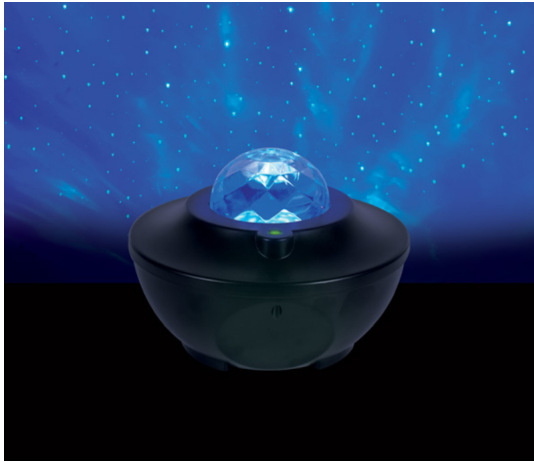

LED Sternenhimmel 8W RGBW inkl. Lautsprecher schwarz

/LEUCHTMITTEL & ZUBEHÖR/Speziallampen

Produktdatenblatt

- Gehäuse aus Kunststoff
- Sternenhimmel mit grünem Laserlicht
- inkl. Lautsprecher mit Bluetooth
- inkl. Fernbedienung
- inkl. USB-Kabel und 230V Adapter
- Farbe: schwarz

Dieses Produkt gibt es in folgenden Ausführungen:

Best.-Nr.	Leuchtmittel	Detailinfos
54-61136	LED Sternenhimmel 8W RGBW inkl. Lautsprecher schwarz 230V	schwarz, Maße: Ø= 146mm x H= 123mm IP20, 2 Jahre,