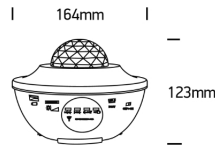

Dieses Produkt gibt es in folgenden Ausführungen:

Best.-Nr.	Leuchtmittel	Detailinfos
54-61136	LED Sternenhimmel 8W RGBW inkl. Lautsprecher schwarz 230V	schwarz, Maße: Ø= 146mm x H= 123mm IP20, 2 Jahre,