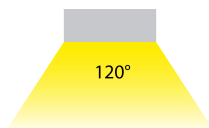

# LED Strip 7835W Outdoor 24V

/INTERIOR/Lichtkanäle und Tragschienenysteme/LED-Strips und Profile

Produktdatenblatt

- Rolle zu 5m
- 14,4W/m, SMD 2835, 70LEDs/m
- alle 100mm kürzbar
- LED Strip ist in transparentem Silikon eingebettet
- LED Strip selbstklebend
- Ra>90
- Treiber ist separat zu bestellen
- dimmbar mit 54-20030 (siehe Symbolfoto)
- Lichtfarben: extra warm white 2700K, warm white 3000K, cool white 4000K, daylight 6000K

Dieses Produkt gibt es in folgenden Ausführungen:

Best.-Nr.	Leuchtmittel	Detailinfos
54-7835W/C	LED Strip 7835W OUTDOOR 14,4W/m 24V 4000K 1170Nlm/m L=5000mm LED 14,4W/m 24V Lichtfarbe: 4000K, 1170/m Nlm CRI: Ra>90,	Abstrahlwinkel: 120°, Maße: L= 5000mm x B= 12mm IP68, 3 Jahre,
54-7835W/D	LED Strip 7835W OUTDOOR 14,4W/m 24V 6000K 1170Nlm/m L=5000mm LED 14,4W/m 24V Lichtfarbe: 6000K, 1170/m Nlm CRI: Ra>90,	Abstrahlwinkel: 120°, Maße: L= 5000mm x B= 12mm IP68, 3 Jahre,
54-7835W/EW	LED Strip 7835W OUTDOOR 14,4W/m 24V 2700K 1050Nlm/m L=5000mm LED 14,4W/m 24V Lichtfarbe: 2700K, 1050/m Nlm CRI: Ra>90,	Abstrahlwinkel: 120°, Maße: L= 5000mm x B= 12mm IP68, 3 Jahre,
54-7835W/W	LED Strip 7835W OUTDOOR 14,4W/m 24V 3000K 1050Nlm/m L=5000mm LED 14,4W/m 24V Lichtfarbe: 3000K, 1050 Nlm CRI: Ra>90,	Abstrahlwinkel: 120°, Maße: L= 5000mm x B= 12mm IP68, 3 Jahre,