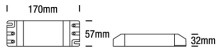

LED TREIBER 40W/75W/100W 24V dimmbar

/LEUCHTMITTEL & ZUBEHÖR/Treiber & Trafos/24V

Produktdatenblatt

- Gehäuse aus Kunststoff
- TRIAC dimmbar

sk_89040vt

sk_89075vt

sk_89100vt

Dieses Produkt gibt es in folgenden Ausführungen:

Best.-Nr.	Leuchtmittel	Detailinfos
54-89100VT	LED Treiber 100W 24V DC	TRIAC dimmbar Maße: 205x71x35mm IP20, 5 Jahre,
54-89040VT	LED Treiber 40W 24V DC	TRIAC dimmbar Maße: 170x57x32mm IP20, 5 Jahre,
54-89075VT	LED Treiber 75W 24V DC	TRIAC dimmbar Maße: 205x71x35mm IP20, 5 Jahre,

Herkunftsland EU - Irrtümer vorbehalten - Abmessungen können sich ändern.