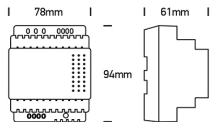

sk_89060ar

Dieses Produkt gibt es in folgenden Ausführungen:

Best.-Nr.	Leuchtmittel	Detailinfos
54-89060AR	LED Treiber max. 30W 24V	weiß, Maße: 78x94x61mm IP20, 2 Jahre,

Herkunftsland EU - Irrtümer vorbehalten - Abmessungen können sich ändern.