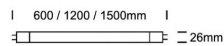

LED TUBES T8/T5

/LEUCHTMITTEL & ZUBEHÖR/LED-Leuchtmittel 230V/LED-Tube

Produktdatenblatt

- SMD LED
- Ra>80
- Glas
- Lichtfarben: warm white 3000K, cool white 4000K
- ACHTUNG! Dieser Artikel ist nicht geeignet für Anlagen mit Bewegungsmelder/Sensoren!

Dieses Produkt gibt es in folgenden Ausführungen:

Best.-Nr.	Leuchtmittel	Detailinfos
54-9007LA/C	LED Tube T5 7W/230V G5 4000K 1000Nlm Glas 320° L=550mm LED 7W 230V Lichtfarbe: 4000K, 1000 Nlm CRI: Ra>80,	T5 G5 Abstrahlwinkel: 320°,Maße: Ø= 16mm, L= 550mm
54-9009L/C	LED Tube T8 9W/230V G13 4000K 900Nlm Glas 320° L=600mm LED 9W 230V Lichtfarbe: 4000K, 900 Nlm CRI: Ra>80,	T8 G13 Abstrahlwinkel: 320°,Maße: Ø= 26mm, L= 600mm
54-9009L/W	LED Tube T8 9W/230V G13 3000K 850Nlm Glas 320° L=600mm LED 9W 230V Lichtfarbe: 3000K, 870 Nlm CRI: Ra>80,	T8 G13 Abstrahlwinkel: 320°,Maße: Ø= 26mm, L= 600mm

/LEUCHTMITTEL & ZUBEHÖR/LED-Leuchtmittel 230V/LED-Tube

Produktdatenblatt

54-9016LA/C	LED Tube T5 16W/230V G5 4000K 2400Nlm Glas 320° L=1150mm LED 16W 230V Lichtfarbe: 4000K, 2400 Nlm CRI: Ra>80,	T5 G5 Abstrahlwinkel: 320°,Maße: Ø= 16mm, L= 1150mm
54-9018L/C	LED Tube T8 18W/230V G13 4000K 1800Nlm Glas 320° L=1200mm LED 18W 230V Lichtfarbe: 4000K, 1800 Nlm CRI: Ra>80,	T8 G13 Abstrahlwinkel: 320°,Maße: Ø= 26mm, L= 1200mm
54-9018L/W	LED Tube T8 18W/230V G13 3000K 1720Nlm Glas 320° L=1200mm LED 18W 230V Lichtfarbe: 3000K, 1720 Nlm CRI: Ra>80,	T8 G13 Abstrahlwinkel: 320°,Maße: Ø= 26mm, L= 1200mm
54-9022L/C	LED Tube T8 22W/230V G13 4000K 2650Nlm Glas 320° L=1500mm LED 22W 230V Lichtfarbe: 4000K, 2650 Nlm CRI: Ra>80,	T8 G13 Abstrahlwinkel: 320°,Maße: Ø= 26mm, L= 1500mm
54-9022L/W	LED Tube T8 22W/230V G13 3000K 2650Nlm Glas 320° L=1500mm LED 22W 230V Lichtfarbe: 3000K, 2650 Nlm CRI: Ra>80,	T8 G13 Abstrahlwinkel: 320°,Maße: Ø= 26mm, L= 1500mm