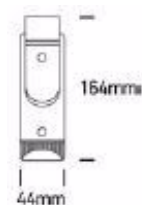

abmessung\_taschenla

Dieses Produkt gibt es in folgenden Ausführungen:

Best.-Nr.	Leuchtmittel	Detailinfos
54-70028	LED 3W 230V	mit aufladbarem Akku (für jede Standard-Steckdose) Maße: 164 x 44mm

Herkunftsland EU - Irrtümer vorbehalten - Abmessungen können sich ändern.