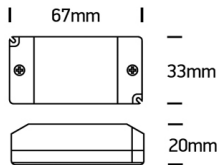

LED Treiber 0-8W 12V

/LEUCHTMITTEL & ZUBEHÖR/Treiber & Trafos/12V

Produktdatenblatt

- Gehäuse aus Kunststoffe

sk_89008w

Dieses Produkt gibt es in folgenden Ausführungen:

Best.-Nr.	Leuchtmittel	Detailinfos
54-89008W	0-8W 230V, 12V DC	Maße: 67 x 33mm, H= 20mm IP20, 2 Jahre,

Herkunftsland EU - Irrtümer vorbehalten - Abmessungen können sich ändern.