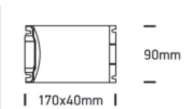

# LED Treiber 100-240V/350mA 4x10-19W dimmbar

/LEUCHTMITTEL & ZUBEHÖR/Treiber & Trafos/Restposten

Produktdatenblatt

- LED Treiber 100-240V/350mA 4x10-19W dimmbar

Dieses Produkt gibt es in folgenden Ausführungen: