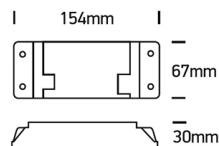

LED Treiber 10-18W/100-240V 350mA

/LEUCHTMITTEL & ZUBEHÖR/Treiber & Trafos/Restposten

Produktdatenblatt

- Leuchtmittel: 10-18W 100-240V, 350mA

- Detailinfos:
- Maße: L=154 x B=67, H=30mm
- IP20,

Dieses Produkt gibt es in folgenden Ausführungen:

Best.-Nr.	Leuchtmittel	Detailinfos
54-89018	LED Treiber 10-18W/100-240V 350mA 10-18W 100-240V, 350mA	Maße: L=154 x B=67, H=30mm IP20,

Herkunftsland EU - Irrtümer vorbehalten - Abmessungen können sich ändern.