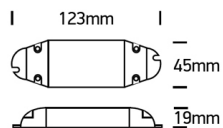

LED Treiber 15W 12V

/LEUCHTMITTEL & ZUBEHÖR/Treiber & Trafos/LED-Treiber

Produktdatenblatt

- Gehäuse aus Kunststoff

sk_89015w

Dieses Produkt gibt es in folgenden Ausführungen:

Best.-Nr.	Leuchtmittel	Detailinfos
54-89015W	15W 230V, 12V DC	Maße: 123 x 45mm, H= 19mm IP20, 2 Jahre,

Herkunftsland EU - Irrtümer vorbehalten - Abmessungen können sich ändern.