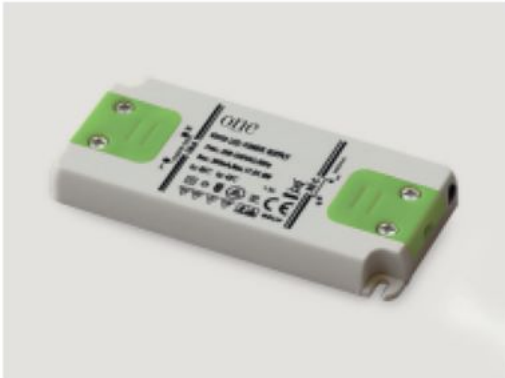

LED Treiber 1-6W/230V 700mA

/LEUCHTMITTEL & ZUBEHÖR/Treiber & Trafos/Restposten

Produktdatenblatt

- Leuchtmittel: 1-6W 230V, 700mA

- Detailinfos: Quick fix System
- Maße: L=98 x B=46mm, H= 10mm
- IP20,

Dieses Produkt gibt es in folgenden Ausführungen:

Best.-Nr.	Leuchtmittel	Detailinfos
54-89006A	LED Treiber 1-6W/230V 700mA 1-6W 230V, 700mA	Quick fix System Maße: L=98 x B=46mm, H= 10mm IP20,

Herkunftsland EU - Irrtümer vorbehalten - Abmessungen können sich ändern.