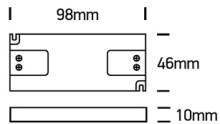

LED Treiber 1-6W/230V 700mA

/LEUCHTMITTEL & ZUBEHÖR/Treiber & Trafos/Restposten

Produktdatenblatt

- Leuchtmittel: 1-6W 230V, 700mA

- Detailinfos: Quick fix System
- Maße: L=98 x B=46mm, H= 10mm
- IP20,

Dieses Produkt gibt es in folgenden Ausführungen:

Best.-Nr.	Leuchtmittel	Detailinfos
54-89006A	LED Treiber 1-6W/230V 700mA 1-6W 230V, 700mA	Quick fix System Maße: L=98 x B=46mm, H= 10mm IP20,

Herkunftsland EU - Irrtümer vorbehalten - Abmessungen können sich ändern.