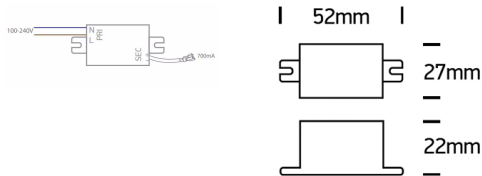

LED Treiber 2-4W 700mA IP66

/LEUCHTMITTEL & ZUBEHÖR/Treiber & Trafos/700mA

Produktdatenblatt

• Gehäuse aus Kunststoff

• QUICK FIX System

89004a_anschluss

sk_89004a

Dieses Produkt gibt es in folgenden Ausführungen:

Best.-Nr.	Leuchtmittel	Detailinfos
54-89004A	2-4W 100-230V, 700mA	Maße: 52 x 27mm, H= 22mm IP66, 2 Jahre,

Herkunftsland EU - Irrtümer vorbehalten - Abmessungen können sich ändern.