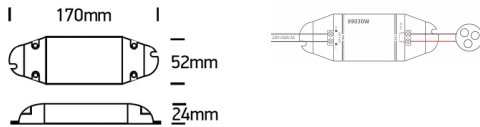

LED Treiber 30W 12V

/LEUCHTMITTEL & ZUBEHÖR/Treiber & Trafos/12V

Produktdatenblatt

- Gehäuse aus Kunststoff

sk_89030w

54-89030w_anschluss

Dieses Produkt gibt es in folgenden Ausführungen:

Best.-Nr.	Leuchtmittel	Detailinfos
54-89030W	30W 230V, 12V DC	Maße: 170 x 52mm, H= 24mm IP20, 2 Jahre,

Herkunftsland EU - Irrtümer vorbehalten - Abmessungen können sich ändern.