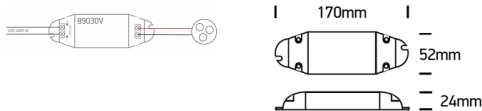

LED Treiber 30W 24V

/LEUCHTMITTEL & ZUBEHÖR/Treiber & Trafos/24V

Produktdatenblatt

- Gehäuse aus Kunststoff

54-89030v_anschluss sk_89030v

Dieses Produkt gibt es in folgenden Ausführungen:

Best.-Nr.	Leuchtmittel	Detailinfos
54-89030V	30W 230V, 24V DC	Maße: 170 x 52mm, H= 24mm IP20, 2 Jahre,

Herkunftsland EU - Irrtümer vorbehalten - Abmessungen können sich ändern.