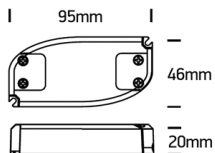

LED Treiber 4-8W 350mA

/LEUCHTMITTEL & ZUBEHÖR/Treiber & Trafos/350mA

Produktdatenblatt

- Gehäuse aus Kunststoff
- QUICK-FIX System

sk_89008

Dieses Produkt gibt es in folgenden Ausführungen:

Best.-Nr.	Leuchtmittel	Detailinfos
54-89008	4-8W 100-240V, 350mA	Maße: 95 x 46mm, H= 20mm IP20, 2 Jahre,

Herkunftsland EU - Irrtümer vorbehalten - Abmessungen können sich ändern.