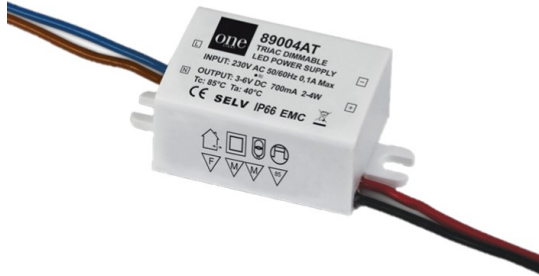

LED Treiber 700mA dimmbar

/LEUCHTMITTEL & ZUBEHÖR/Treiber & Trafos/700mA

Produktdatenblatt

- Gehäuse aus Kunststoff
- QUICK FIX System

Dieses Produkt gibt es in folgenden Ausführungen:

Best.-Nr.	Leuchtmittel	Detailinfos
54-89004AT	LED Treiber 2-4W 230V 700mA TRIAC dimmbar IP66 2-4W 230V, 700mA	Maße: L= 55mm x B= 30mm x H= 24mm IP66, 5 Jahre,
54-89006AT	LED Treiber 3,5-6W 230V 700mA TRIAC dimmbar IP20 3,5-6W 230V, 700mA	Maße: L= 90mm x B= 40mm x H= 25mm IP20, 5 Jahre,
54-89015AT	LED Treiber 7-15W 230V 700mA TRIAC dimmbar IP20 7-15W 230V, 700mA	Maße: L= 133mm x B= 42mm x H= 30mm IP20, 5 Jahre,
54-89040AT	LED Treiber 21-40W 230V 700mA TRIAC dimmbar IP20 21-40W 230V, 700mA	Maße: L= 170mm x B= 57mm x H= 32mm IP20, 5 Jahre,