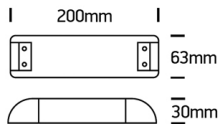

LED Treiber 75W 12V

/LEUCHTMITTEL & ZUBEHÖR/Treiber & Trafos/12V

Produktdatenblatt

- Gehäuse aus Kunststoff

sk_89075w

Dieses Produkt gibt es in folgenden Ausführungen:

Best.-Nr.	Leuchtmittel	Detailinfos
54-89075W	75W 230V, 12V DC	Maße: 200 x 63mm, H= 30mm IP20, 2 Jahre,

Herkunftsland EU - Irrtümer vorbehalten - Abmessungen können sich ändern.