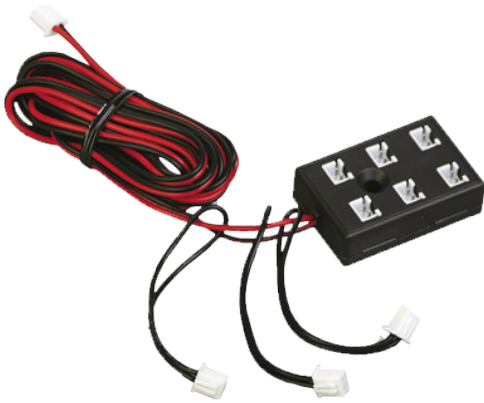

# LED Verteilerstecker für 2-6 LED Strahler (350mA), inkl. 2 Meter Kabel

/LEUCHTMITTEL & ZUBEHÖR/Treiber & Trafos/Restposten

Produktdatenblatt

- für 2-6 Stück LED-Strahler
- „FAST-CONNECTOR-SYSTEM“
- inkl. 2 Meter Zuleitung

Dieses Produkt gibt es in folgenden Ausführungen:

Best.-Nr.	Leuchtmittel	Detailinfos
54-89006/EXT	LED Verteilerstecker für 2-6 LED Strahler ( 350mA), inkl. 2 Meter Kabel 350mA	

Herkunftsland EU - Irrtümer vorbehalten - Abmessungen können sich ändern.