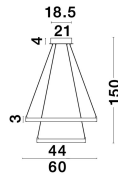

# LEON

/DEKORATIV/Hängeleuchten/Hängeleuchten

Produktdatenblatt

- Leuchtmittel: LED 67 Watt
- IP:20
- Lichtfarbe:3000k 3643lm
- Material: ALUMINIUM & ACRYLIC
- Farbe: GOLD LEAF
- Maße: Ø=60cm H:150cm
- BULB: INCLUDED

**LEON - 8100281**  
 Golden Leaf Aluminium  
 & Acrylic Adjustable  
 LED 65 Watt 230 Volt  
 3900Lm 3000K IP20  
 D: 60 H: 150 cm

Dieses Produkt gibt es in folgenden Ausführungen:

Best.-Nr.	Leuchtmittel	Detailinfos
28-8100281	LEON LED 67 Watt Lichtfarbe: 3000K,	GOLD LEAF, ALUMINIUM & ACRYLIC, Maße: Ø=60cm H:150cm IP20,