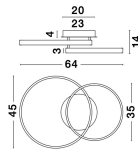

# LEON

/DEKORATIV/Deckenleuchten/Deckenleuchten

Produktdatenblatt

- Leuchtmittel: LED 42 Watt
- IP:20
- Lichtfarbe:3000k 3529lm
- Material: ALUMINIUM & ACRYLIC
- Farbe: GOLD LEAF
- Maße: L=64cm W:45cm H:14cm
- BULB: INCLUDED

**LEON • 8100282**  
 Golden Leaf Aluminium  
 & Acrylic  
 LED 44 Watt 230 Volt  
 2850Lm 3000K IP20  
 L: 64 W: 45 H: 14 cm

Dieses Produkt gibt es in folgenden Ausführungen:

Best.-Nr.	Leuchtmittel	Detailinfos
28-8100282	LEON LED 42 Watt Lichtfarbe: 3000K,	GOLD LEAF, ALUMINIUM & ACRYLIC, Maße: L=64cm W:45cm H:14cm IP20,