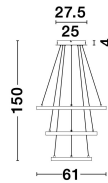

9501430_4

LEON - 9501430
Dimmable

Golden Leaf Aluminium
& Acrylic Adjustable
LED 83 Watt 230 Volt
4980Lm 3000K IP20
L: 61 H: 150 cm