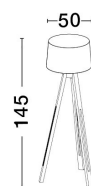

LE ROY

/DEKORATIV/Stehleuchten/Stehleuchten

Produktdatenblatt

- Leuchtmittel: LED E27 DEPEND ON LAMP
- IP:20
- Lichtfarbe:DEPEND ON LAMPk DEPEND ON LAMPIm
- Material: WOOD & FABRIC
- Farbe: NATURAL & SAND WHITE
- Maße: Ø=50cm H:145cm
- BULB: EXCLUDED

9050165_2

9050165_3

9050165_4

9050165_5

Dieses Produkt gibt es in folgenden Ausführungen:

Best.-Nr.	Leuchtmittel	Detailinfos
28-9050165	LE ROY LED E27 DEPEND ON LAMP Lichtfarbe: DEPEND ON LAMP,	NATURAL & SAND WHITE, WOOD & FABRIC, Maße: Ø=50cm H:145cm IP20,