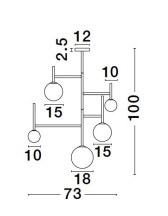

9043304\_2

9043304\_3

9043304\_4

9043304\_5

9043304\_6

9043304\_7

9043304\_8

Dieses Produkt gibt es in folgenden Ausführungen:

Best.-Nr.	Leuchtmittel	Detailinfos
28-9043304	LICATO LED G9 DEPEND ON LAMP Lichtfarbe: DEPEND ON LAMP,	SANDY BLACK & OPAL, ALUMINIUM & GLASS, Maße: Ø=73cm H:100cm IP20,

Herkunftsland EU - Irrtümer vorbehalten - Abmessungen können sich ändern.