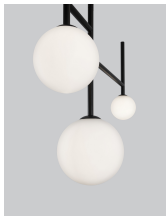

# LICATO

/DEKORATIV/Hängeleuchten/Hängeleuchten

Produktdatenblatt

- Leuchtmittel: LED G9 DEPEND ON LAMP
- IP:20
- Lichtfarbe:DEPEND ON LAMPk DEPEND ON LAMPIm
- Material: ALUMINIUM & GLASS
- Farbe: SANDY BLACK & OPAL
- Maße: Ø=73cm H:100cm
- BULB: EXCLUDED

9043304\_2

9043304\_3

9043304\_4

9043304\_5

9043304\_6

9043304\_7

9043304\_8

Dieses Produkt gibt es in folgenden Ausführungen:

Best.-Nr.	Leuchtmittel	Detailinfos
28-9043304	LICATO LED G9 DEPEND ON LAMP Lichtfarbe: DEPEND ON LAMP,	SANDY BLACK & OPAL, ALUMINIUM & GLASS, Maße: Ø=73cm H:100cm IP20,

Herkunftsland EU - Irrtümer vorbehalten - Abmessungen können sich ändern.