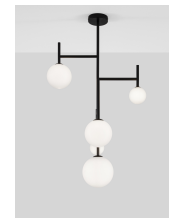

# LICATO

/DEKORATIV/Hängeleuchten/Hängeleuchten

Produktdatenblatt

- Leuchtmittel: LED G9 DEPEND ON LAMP
- IP:20
- Lichtfarbe:DEPEND ON LAMPk DEPEND ON LAMPIm
- Material: ALUMINIUM & GLASS
- Farbe: SANDY BLACK & OPAL
- Maße: Ø=73cm H:100cm
- BULB: EXCLUDED

9043304\_2

9043304\_3

9043304\_4

9043304\_5

9043304\_6

9043304\_7

9043304\_8

Dieses Produkt gibt es in folgenden Ausführungen:

Best.-Nr.	Leuchtmittel	Detailinfos
28-9043304	LICATO LED G9 DEPEND ON LAMP Lichtfarbe: DEPEND ON LAMP,	SANDY BLACK & OPAL, ALUMINIUM & GLASS, Maße: Ø=73cm H:100cm IP20,

Herkunftsland EU - Irrtümer vorbehalten - Abmessungen können sich ändern.