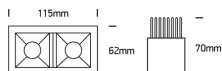

LIKI 1/2/3/5 LED

/INTERIOR/Einbaustrahler/Downlights/Einbaustrahler

Produktdatenblatt

- Gehäuse aus Aluminium + Stahl
- dreh- und schwenkbar
- dimmbar
- inkl. Anschlusskabel L= 400mm (QUICK FIX System)
- Treiber 350mA muss separat bestellt werden
- COB LED
- Ra>90
- Lichtfarbe: warm white 3000K
- Farbe: weiß
- DA= 57x57mm, ET= 90mm (LIKI 1)
- DA= 108x57mm, ET= 90mm (LIKI 2)
- DA= 150x57mm, ET= 90mm (LIKI 3)
- DA= 240x57mm, ET= 90mm (LIKI 5)

Dieses Produkt gibt es in folgenden Ausführungen:

Best.-Nr.	Leuchtmittel	Detailinfos
54-50107B/W/W	Einbaustr. LIKI 1 LED 6,5W/350mA 3000K 550Nlm weiß LED 6,5W 350mA Lichtfarbe: 3000K, 550 Nlm CRI: Ra>90,	weiß, dimmbar Abstrahlwinkel: 36°, Maße: L/B=62x62mm, DA= 57x57mm, ET= 90mm IP20, exkl. Treiber

/INTERIOR/Einbaustrahler/Downlights/Einbaustrahler

Produktdatenblatt

54-50207B/W/W	Einbaustr. LIKI 2 LED 2x6,5W/350mA 3000K 2x550Nlm weiß 2x6,5W 350mA Lichtfarbe: 3000K, 2x550 Nlm CRI: Ra>90,	weiß, dimmbar Abstrahlwinkel: 2x36°, Maße: L/B=115x62mm, DA= 108x57mm, ET= 90mm IP20, exkl. Treiber
54-50307B/W/W	Einbaustr. LIKI 3 LED 3x6,5W/350mA 3000K 3x550Nlm weiß LED 3x6,5W 350mA Lichtfarbe: 3000K, 3x550 Nlm CRI: Ra>90,	weiß, dimmbar Abstrahlwinkel: 3x36°, Maße: L/B=157x62mm, DA= 150x57mm, ET= 90mm IP20, exkl. Treiber
54-50507B/W/W	Einbaustr. LIKI 5 LED 5x 6,5W/350mA 3000K 5x550lm 5x36° weiß LED 5x6,5W 350mA Lichtfarbe: 3000K, 5x550 Nlm CRI: Ra>90,	weiß, dimmbar Abstrahlwinkel: 5x36°, Maße: L/B=250x62mm, DA=240x57mm, ET=90mm IP20, exkl. Treiber