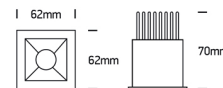

LIKI 1/2/3/5 LED

/INTERIOR/Einbaustrahler/Downlights/Einbaustrahler

Produktdatenblatt

- Gehäuse aus Aluminium + Stahl
- dreh- und schwenkbar
- dimmbar
- inkl. Anschlusskabel L= 400mm (QUICK FIX System)
- Treiber 350mA muss separat bestellt werden
- COB LED
- Ra>90
- Lichtfarbe: warm white 3000K
- Farbe: weiß
- DA= 57x57mm, ET= 90mm (LIKI 1)
- DA= 108x57mm, ET= 90mm (LIKI 2)
- DA= 150x57mm, ET= 90mm (LIKI 3)
- DA= 240x57mm, ET= 90mm (LIKI 5)

Dieses Produkt gibt es in folgenden Ausführungen:

Best.-Nr.	Leuchtmittel	Detailinfos
54-50107B/W/W	Einbaustr. LIKI 1 LED 6,5W/350mA 3000K 550Nlm weiß LED 6,5W 350mA Lichtfarbe: 3000K, 550 Nlm CRI: Ra>90,	weiß, dimmbar Abstrahlwinkel: 36°, Maße: L/B=62x62mm, DA= 57x57mm, ET= 90mm IP20, exkl. Treiber

/INTERIOR/Einbaustrahler/Downlights/Einbaustrahler

Produktdatenblatt

54-50207B/W/W	Einbaustr. LIKI 2 LED 2x6,5W/350mA 3000K 2x550Nlm weiß 2x6,5W 350mA Lichtfarbe: 3000K, 2x550 Nlm CRI: Ra>90,	weiß, dimmbar Abstrahlwinkel: 2x36°, Maße: L/B=115x62mm, DA= 108x57mm, ET= 90mm IP20, exkl. Treiber
54-50307B/W/W	Einbaustr. LIKI 3 LED 3x6,5W/350mA 3000K 3x550Nlm weiß LED 3x6,5W 350mA Lichtfarbe: 3000K, 3x550 Nlm CRI: Ra>90,	weiß, dimmbar Abstrahlwinkel: 3x36°, Maße: L/B=157x62mm, DA= 150x57mm, ET= 90mm IP20, exkl. Treiber
54-50507B/W/W	Einbaustr. LIKI 5 LED 5x 6,5W/350mA 3000K 5x550lm 5x36° weiß LED 5x6,5W 350mA Lichtfarbe: 3000K, 5x550 Nlm CRI: Ra>90,	weiß, dimmbar Abstrahlwinkel: 5x36°, Maße: L/B=250x62mm, DA=240x57mm, ET=90mm IP20, exkl. Treiber