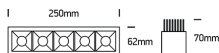

LIKI 1/2/3/5 LED

/INTERIOR/Einbaustrahler/Downlights/Einbaustrahler

Produktdatenblatt

- Gehäuse aus Aluminium + Stahl
- dreh- und schwenkbar
- dimmbar
- inkl. Anschlusskabel L= 400mm (QUICK FIX System)
- Treiber 350mA muss separat bestellt werden
- COB LED
- Ra>90
- Lichtfarbe: warm white 3000K
- Farbe: weiß
- DA= 57x57mm, ET= 90mm (LIKI 1)
- DA= 108x57mm, ET= 90mm (LIKI 2)
- DA= 150x57mm, ET= 90mm (LIKI 3)
- DA= 240x57mm, ET= 90mm (LIKI 5)

Dieses Produkt gibt es in folgenden Ausführungen:

Best.-Nr.	Leuchtmittel	Detailinfos
54-50107B/W/W	Einbaustr. LIKI 1 LED 6,5W/350mA 3000K 550Nlm weiß LED 6,5W 350mA Lichtfarbe: 3000K, 550 Nlm CRI: Ra>90,	weiß, dimmbar Abstrahlwinkel: 36°, Maße: L/B=62x62mm, DA= 57x57mm, ET= 90mm IP20, exkl. Treiber

/INTERIOR/Einbaustrahler/Downlights/Einbaustrahler

Produktdatenblatt

54-50207B/W/W	Einbaustr. LIKI 2 LED 2x6,5W/350mA 3000K 2x550Nlm weiß 2x6,5W 350mA Lichtfarbe: 3000K, 2x550 Nlm CRI: Ra>90,	weiß, dimmbar Abstrahlwinkel: 2x36°, Maße: L/B=115x62mm, DA= 108x57mm, ET= 90mm IP20, exkl. Treiber
54-50307B/W/W	Einbaustr. LIKI 3 LED 3x6,5W/350mA 3000K 3x550Nlm weiß LED 3x6,5W 350mA Lichtfarbe: 3000K, 3x550 Nlm CRI: Ra>90,	weiß, dimmbar Abstrahlwinkel: 3x36°, Maße: L/B=157x62mm, DA= 150x57mm, ET= 90mm IP20, exkl. Treiber
54-50507B/W/W	Einbaustr. LIKI 5 LED 5x 6,5W/350mA 3000K 5x550lm 5x36° weiß LED 5x6,5W 350mA Lichtfarbe: 3000K, 5x550 Nlm CRI: Ra>90,	weiß, dimmbar Abstrahlwinkel: 5x36°, Maße: L/B=250x62mm, DA=240x57mm, ET=90mm IP20, exkl. Treiber