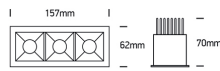

LIKI 1/2/3/5 LED

/INTERIOR/Einbaustrahler/Downlights/Einbaustrahler

Produktdatenblatt

- Gehäuse aus Aluminium + Stahl
- dreh- und schwenkbar
- dimmbar
- inkl. Anschlusskabel L= 400mm (QUICK FIX System)
- Treiber 350mA muss separat bestellt werden
- COB LED
- Ra>90
- Lichtfarbe: warm white 3000K
- Farbe: weiß
- DA= 57x57mm, ET= 90mm (LIKI 1)
- DA= 108x57mm, ET= 90mm (LIKI 2)
- DA= 150x57mm, ET= 90mm (LIKI 3)
- DA= 240x57mm, ET= 90mm (LIKI 5)

Dieses Produkt gibt es in folgenden Ausführungen:

Best.-Nr.	Leuchtmittel	Detailinfos
54-50107B/W/W	Einbaustr. LIKI 1 LED 6,5W/350mA 3000K 550Nlm weiß LED 6,5W 350mA Lichtfarbe: 3000K, 550 Nlm CRI: Ra>90,	weiß, dimmbar Abstrahlwinkel: 36°, Maße: L/B=62x62mm, DA= 57x57mm, ET= 90mm IP20, exkl. Treiber

/INTERIOR/Einbaustrahler/Downlights/Einbaustrahler

Produktdatenblatt

54-50207B/W/W	Einbaustr. LIKI 2 LED 2x6,5W/350mA 3000K 2x550Nlm weiß 2x6,5W 350mA Lichtfarbe: 3000K, 2x550 Nlm CRI: Ra>90,	weiß, dimmbar Abstrahlwinkel: 2x36°, Maße: L/B=115x62mm, DA= 108x57mm, ET= 90mm IP20, exkl. Treiber
54-50307B/W/W	Einbaustr. LIKI 3 LED 3x6,5W/350mA 3000K 3x550Nlm weiß LED 3x6,5W 350mA Lichtfarbe: 3000K, 3x550 Nlm CRI: Ra>90,	weiß, dimmbar Abstrahlwinkel: 3x36°, Maße: L/B=157x62mm, DA= 150x57mm, ET= 90mm IP20, exkl. Treiber
54-50507B/W/W	Einbaustr. LIKI 5 LED 5x 6,5W/350mA 3000K 5x550lm 5x36° weiß LED 5x6,5W 350mA Lichtfarbe: 3000K, 5x550 Nlm CRI: Ra>90,	weiß, dimmbar Abstrahlwinkel: 5x36°, Maße: L/B=250x62mm, DA=240x57mm, ET=90mm IP20, exkl. Treiber