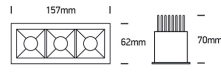

LIKI 1/2/3/5 LED

/INTERIOR/Einbaustrahler/Downlights/Einbaustrahler
Produktdatenblatt

- Gehäuse aus Aluminium + Stahl
- dreh- und schwenkbar
- dimmbar
- inkl. Anschlusskabel L= 400mm (QUICK FIX System)
- Treiber 350mA muss separat bestellt werden
- COB LED
- Ra>90
- Lichtfarbe: warm white 3000K
- Farbe: weiß
- DA= 57x57mm, ET= 90mm (LIKI 1)
- DA= 108x57mm, ET= 90mm (LIKI 2)
- DA= 150x57mm, ET= 90mm (LIKI 3)
- DA= 240x57mm, ET= 90mm (LIKI 5)

Dieses Produkt gibt es in folgenden Ausführungen:

Best.-Nr.	Leuchtmittel	Detailinfos
54-50107B/W/W	Einbaustr. LIKI 1 LED 6,5W/350mA 3000K 550Nlm weiß LED 6,5W 350mA Lichtfarbe: 3000K, 550 Nlm CRI: Ra>90,	weiß, Abstrahlwinkel: 36°, Maße: L/B= 62x62mm x H= 70mm IP20, exkl. Treiber

/INTERIOR/Einbaustrahler/Downlights/Einbaustrahler

Produktdatenblatt

54-50207B/W/W	Einbaustr. LIKI 2 LED 2x6,5W/350mA 3000K 2x550Nlm weiß 2x6,5W 350mA Lichtfarbe: 3000K, 2x550 Nlm CRI: Ra>90,	weiß, Abstrahlwinkel: 2x36°, Maße: L= 115mm x B= 62mm x H= 70mm IP20, exkl. Treiber
54-50307B/W/W	Einbaustr. LIKI 3 LED 3x6,5W/350mA 3000K 3x550Nlm weiß LED 3x6,5W 350mA Lichtfarbe: 3000K, 3x550 Nlm CRI: Ra>90,	weiß, Abstrahlwinkel: 3x36°, Maße: L= 157mm x B= 62mm x H= 70mm IP20, exkl. Treiber
54-50507B/W/W	Einbaustr. LIKI 5 LED 5x 6,5W/350mA 3000K 5x550lm 5x36° weiß LED 5x6,5W 350mA Lichtfarbe: 3000K, 5x550 Nlm CRI: Ra>90,	weiß, Abstrahlwinkel: 5x36°, Maße: L= 250mm x B= 62mm x H= 70mm IP20, exkl. Treiber