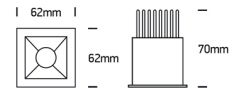

LIKI 1/2/3/5 LED

/INTERIOR/Einbaustrahler/Downlights/Einbaustrahler
Produktdatenblatt

- Gehäuse aus Aluminium + Stahl
- dreh- und schwenkbar
- dimmbar
- inkl. Anschlusskabel L= 400mm (QUICK FIX System)
- Treiber 350mA muss separat bestellt werden
- COB LED
- Ra>90
- Lichtfarbe: warm white 3000K
- Farbe: weiß
- DA= 57x57mm, ET= 90mm (LIKI 1)
- DA= 108x57mm, ET= 90mm (LIKI 2)
- DA= 150x57mm, ET= 90mm (LIKI 3)
- DA= 240x57mm, ET= 90mm (LIKI 5)

Dieses Produkt gibt es in folgenden Ausführungen:

Best.-Nr.	Leuchtmittel	Detailinfos
54-50107B/W/W	Einbaustr. LIKI 1 LED 6,5W/350mA 3000K 550Nlm weiß LED 6,5W 350mA Lichtfarbe: 3000K, 550 Nlm CRI: Ra>90,	weiß, Abstrahlwinkel: 36°, Maße: L/B= 62x62mm x H= 70mm IP20, exkl. Treiber

/INTERIOR/Einbaustrahler/Downlights/Einbaustrahler

Produktdatenblatt

54-50207B/W/W	Einbaustr. LIKI 2 LED 2x6,5W/350mA 3000K 2x550Nlm weiß 2x6,5W 350mA Lichtfarbe: 3000K, 2x550 Nlm CRI: Ra>90,	weiß, Abstrahlwinkel: 2x36°, Maße: L= 115mm x B= 62mm x H= 70mm IP20, exkl. Treiber
54-50307B/W/W	Einbaustr. LIKI 3 LED 3x6,5W/350mA 3000K 3x550Nlm weiß LED 3x6,5W 350mA Lichtfarbe: 3000K, 3x550 Nlm CRI: Ra>90,	weiß, Abstrahlwinkel: 3x36°, Maße: L= 157mm x B= 62mm x H= 70mm IP20, exkl. Treiber
54-50507B/W/W	Einbaustr. LIKI 5 LED 5x 6,5W/350mA 3000K 5x550lm 5x36° weiß LED 5x6,5W 350mA Lichtfarbe: 3000K, 5x550 Nlm CRI: Ra>90,	weiß, Abstrahlwinkel: 5x36°, Maße: L= 250mm x B= 62mm x H= 70mm IP20, exkl. Treiber