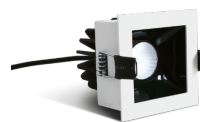

LIKI 1/2/3/5 LED

/INTERIOR/Einbaustrahler/Downlights/Einbaustrahler
Produktdatenblatt

- Gehäuse aus Aluminium + Stahl
- dreh- und schwenkbar
- dimmbar
- inkl. Anschlusskabel L= 400mm (QUICK FIX System)
- Treiber 350mA muss separat bestellt werden
- COB LED
- Ra>90
- Lichtfarbe: warm white 3000K
- Farbe: weiß
- DA= 57x57mm, ET= 90mm (LIKI 1)
- DA= 108x57mm, ET= 90mm (LIKI 2)
- DA= 150x57mm, ET= 90mm (LIKI 3)
- DA= 240x57mm, ET= 90mm (LIKI 5)

Dieses Produkt gibt es in folgenden Ausführungen:

Best.-Nr.	Leuchtmittel	Detailinfos
54-50107B/W/W	Einbaustr. LIKI 1 LED 6,5W/350mA 3000K 550Nlm weiß LED 6,5W 350mA Lichtfarbe: 3000K, 550 Nlm CRI: Ra>90,	weiß, Abstrahlwinkel: 36°, Maße: L/B= 62x62mm x H= 70mm IP20, exkl. Treiber