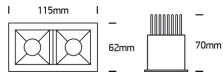

LIKI 1/2/3/5 LED

/INTERIOR/Einbaustrahler/Downlights/Einbaustrahler
Produktdatenblatt

- Gehäuse aus Aluminium + Stahl
- dreh- und schwenkbar
- dimmbar
- inkl. Anschlusskabel L= 400mm (QUICK FIX System)
- Treiber 350mA muss separat bestellt werden
- COB LED
- Ra>90
- Lichtfarbe: warm white 3000K
- Farbe: weiß
- DA= 57x57mm, ET= 90mm (LIKI 1)
- DA= 108x57mm, ET= 90mm (LIKI 2)
- DA= 150x57mm, ET= 90mm (LIKI 3)
- DA= 240x57mm, ET= 90mm (LIKI 5)

Dieses Produkt gibt es in folgenden Ausführungen:

Best.-Nr.	Leuchtmittel	Detailinfos
54-50107B/W/W	Einbaustr. LIKI 1 LED 6,5W/350mA 3000K 550Nlm weiß LED 6,5W 350mA Lichtfarbe: 3000K, 550 Nlm CRI: Ra>90,	weiß, Abstrahlwinkel: 36°, Maße: L/B= 62x62mm x H= 70mm IP20, exkl. Treiber

/INTERIOR/Einbaustrahler/Downlights/Einbaustrahler

Produktdatenblatt

54-50207B/W/W	Einbaustr. LIKI 2 LED 2x6,5W/350mA 3000K 2x550Nlm weiß 2x6,5W 350mA Lichtfarbe: 3000K, 2x550 Nlm CRI: Ra>90,	weiß, Abstrahlwinkel: 2x36°, Maße: L= 115mm x B= 62mm x H= 70mm IP20, exkl. Treiber
54-50307B/W/W	Einbaustr. LIKI 3 LED 3x6,5W/350mA 3000K 3x550Nlm weiß LED 3x6,5W 350mA Lichtfarbe: 3000K, 3x550 Nlm CRI: Ra>90,	weiß, Abstrahlwinkel: 3x36°, Maße: L= 157mm x B= 62mm x H= 70mm IP20, exkl. Treiber
54-50507B/W/W	Einbaustr. LIKI 5 LED 5x 6,5W/350mA 3000K 5x550lm 5x36° weiß LED 5x6,5W 350mA Lichtfarbe: 3000K, 5x550 Nlm CRI: Ra>90,	weiß, Abstrahlwinkel: 5x36°, Maße: L= 250mm x B= 62mm x H= 70mm IP20, exkl. Treiber