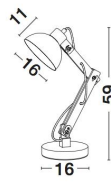

# LILA

/DEKORATIV/Tischleuchten/Tischleuchten

Produktdatenblatt

- Leuchtmittel: LED E27 DEPEND ON LAMP
- IP:20
- Lichtfarbe:DEPEND ON LAMPk DEPEND ON LAMPIm
- Material: METAL & WOOD
- Farbe: WHITE
- Maße: Ø=16cm H:59cm
- BULB: EXCLUDED

671601\_2

671601\_3

**LILA - 671601**

White Metal & Natural Wood  
LED E27 1x12 Watt 230 Volt  
IP20 Bulb Excluded  
D: 16 H: 59 cm

671601\_6

Dieses Produkt gibt es in folgenden Ausführungen:

Best.-Nr.	Leuchtmittel	Detailinfos
28-671601	LILA LED E27 DEPEND ON LAMP Lichtfarbe: DEPEND ON LAMP,	WHITE, METAL & WOOD, Maße: Ø=16cm H:59cm IP20,