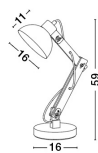

LILA

/DEKORATIV/Tischleuchten/Tischleuchten

Produktdatenblatt

- Leuchtmittel: LED E27 DEPEND ON LAMP
- IP:20
- Lichtfarbe:DEPEND ON LAMPk DEPEND ON LAMPIm
- Material: METAL & WOOD
- Farbe: BLACK
- Maße: Ø=16cm H:59cm
- BULB: EXCLUDED

671602_2

671602_3

LILA - 671602

Black Metal & Natural Wood
 LED E27 1x12 Watt 230 Volt
 IP20 Bulb Excluded
 D: 16 H: 59 cm

5 212017 404466

671602_4

671602_6

Dieses Produkt gibt es in folgenden Ausführungen:

Best.-Nr.	Leuchtmittel	Detailinfos
28-671602	LILA LED E27 DEPEND ON LAMP Lichtfarbe: DEPEND ON LAMP,	BLACK, METAL & WOOD, Maße: Ø=16cm H:59cm IP20,

Herkunftsland EU - Irrtümer vorbehalten - Abmessungen können sich ändern.