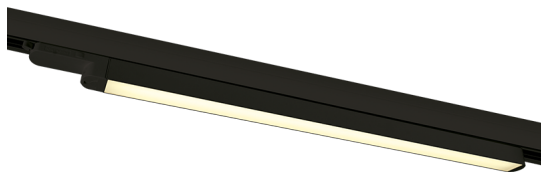

# LINEARO M/L LED

/INTERIOR/Stromschienen und Strahler/Stromschienenstrahler

Produktdatenblatt

- Gehäuse aus Aluminium
- Abdeckung aus Polycarbonat PC
- inkl. Treiber 400mA
- SMD 2835
- Ra>80
- Lichtfarben: warm white 3000K, cool white 4000K
- Farben: weiß, schwarz

Dieses Produkt gibt es in folgenden Ausführungen:

Best.-Nr.	Leuchtmittel	Detailinfos
54-65018T/B/C	Stromschienenstr. LINEARO M LED 16W 230V 4000K 1600Nlm schwarz L=650mm LED 16W 230V Lichtfarbe: 4000K, 1600 Nlm CRI: Ra>80,	schwarz, LINEARO M Abstrahlwinkel: 110°, Maße: L= 650mm x B= 30mm x H= 30mm IP20, 3 Jahre, inkl. Treiber 400mA
54-65018T/B/W	Stromschienenstr. LINEARO M LED 16W 230V 3000K 1600Nlm schwarz L=650mm LED 16W 230V Lichtfarbe: 3000K, 1600 Nlm CRI: Ra>80,	schwarz, LINEARO M Abstrahlwinkel: 110°, Maße: L= 650mm x B= 30mm x H= 30mm IP20, 3 Jahre, inkl. Treiber 400mA
54-65018T/W/C	Stromschienenstr. LINEARO M LED 16W 230V 4000K 1600Nlm weiß L=650mm LED 16W 230V Lichtfarbe: 4000K, 1600 Nlm CRI: Ra>80,	weiß, LINEARO M Abstrahlwinkel: 110°, Maße: L= 650mm x B= 30mm x H= 30mm IP20, 3 Jahre, inkl. Treiber 400mA
54-65018T/W/W	Stromschienenstr. LINEARO M LED 16W 230V 3000K 1600Nlm weiß L=650mm LED 16W 230V Lichtfarbe: 3000K, 1600 Nlm CRI: Ra>80,	weiß, LINEARO M Abstrahlwinkel: 110°, Maße: L= 650mm x B= 30mm x H= 30mm IP20, 3 Jahre, inkl. Treiber 400mA