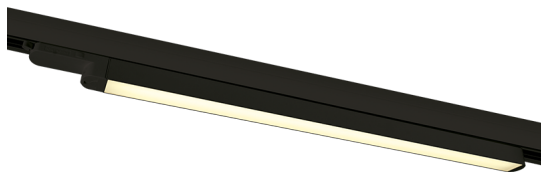

# LINEARO M/L LED

/INTERIOR/Stromschienen und Strahler/Stromschienenstrahler

Produkt Datenblatt

- Gehäuse aus Aluminium
- Abdeckung aus Polycarbonat PC
- inkl. Treiber 400mA
- SMD 2835
- Ra>80
- Lichtfarben: warm white 3000K, cool white 4000K
- Farben: weiß, schwarz

Dieses Produkt gibt es in folgenden Ausführungen:

Best.-Nr.	Leuchtmittel	Detailinfos
54-65018T/B/C	Stromschienenstr. LINEARO M LED 16W 230V 4000K 1600Nlm schwarz L=650mm LED 16W 230V Lichtfarbe: 4000K, 1600 Nlm CRI: Ra>80,	schwarz, LINEARO M Abstrahlwinkel: 110°, Maße: L= 650mm x B= 30mm x H= 30mm IP20, 3 Jahre, inkl. Treiber 400mA
54-65018T/B/W	Stromschienenstr. LINEARO M LED 16W 230V 3000K 1600Nlm schwarz L=650mm LED 16W 230V Lichtfarbe: 3000K, 1600 Nlm CRI: Ra>80,	schwarz, LINEARO M Abstrahlwinkel: 110°, Maße: L= 650mm x B= 30mm x H= 30mm IP20, 3 Jahre, inkl. Treiber 400mA
54-65018T/W/C	Stromschienenstr. LINEARO M LED 16W 230V 4000K 1600Nlm weiß L=650mm LED 16W 230V Lichtfarbe: 4000K, 1600 Nlm CRI: Ra>80,	weiß, LINEARO M Abstrahlwinkel: 110°, Maße: L= 650mm x B= 30mm x H= 30mm IP20, 3 Jahre, inkl. Treiber 400mA
54-65018T/W/W	Stromschienenstr. LINEARO M LED 16W 230V 3000K 1600Nlm weiß L=650mm LED 16W 230V Lichtfarbe: 3000K, 1600 Nlm CRI: Ra>80,	weiß, LINEARO M Abstrahlwinkel: 110°, Maße: L= 650mm x B= 30mm x H= 30mm IP20, 3 Jahre, inkl. Treiber 400mA

schwarz, LINEARO L

Abstrahlwinkel: 110°, Maße: L= 1210mm x B= 30mm x H= 30mm  
 IP20, 3 Jahre, inkl. Treiber 400mA

54-65025T/B/W

Stromschienenstr. LINEARO L LED  
 25W 230V 3000K 2500Nlm schwarz  
 L=1210mm  
 LED 25W 230V  
 Lichtfarbe: 3000K, 2500 Nlm  
 CRI: Ra>80,

weiß, LINEARO L

Abstrahlwinkel: 110°, Maße: L= 1210mm x B= 30mm x H= 30mm  
 IP20, 3 Jahre, inkl. Treiber 400mA