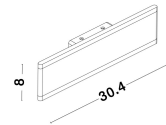

LINE

/DEKORATIV/Wandleuchten/Wandleuchten

Produktdatenblatt

- Leuchtmittel: LED 2x8 Watt
- IP:20
- Lichtfarbe:3000k 1056lm
- Material: ALUMINIUM & ACRYLIC
- Farbe: SANDY WHITE
- Maße: L=30.4cm W:4.8cm H:8cm
- BULB: INCLUDED

9115908_2

9115908_6

LINE - 9115908

Sandy White Aluminium
& Acrylic
LED 2x8 Watt 230 Volt
1056Lm 3000K IP20
L: 30.4 W: 4.8 H: 8 cm

5 212017 426437

9115908_7

9115908_9

Dieses Produkt gibt es in folgenden Ausführungen:

Best.-Nr.	Leuchtmittel	Detailinfos
28-9115908	LINE LED 2x8 Watt Lichtfarbe: 3000K,	SANDY WHITE, ALUMINIUM & ACRYLIC, Maße: L=30.4cm W:4.8cm H:8cm IP20,

Herkunftsland EU - Irrtümer vorbehalten - Abmessungen können sich ändern.

ELUX Lichtsysteme GmbH

A-1230 Wien

Deutschstraße 4

Tel. 01/6154690, Fax 01/6154690-80

office@elux-licht.at

www.elux-licht.at