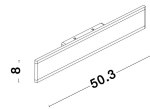

LINE

/DEKORATIV/Wandleuchten/Wandleuchten

Produktdatenblatt

- Leuchtmittel: LED 2x12 Watt
- IP:20
- Lichtfarbe:3000k 1823lm
- Material: ALUMINIUM & ACRYLIC
- Farbe: SANDY WHITE
- Maße: L=50.3cm W:4.8cm H:8cm
- BULB: INCLUDED

9115912_2

9115912_3

9115912_4

9115912_5

LINE - 9115912

Sandy White Aluminium
& Acrylic
LED 2x12 Watt 230 Volt
1823Lm 3000K IP20
L: 50.3 W: 4.8 H: 8 cm

9115912_6

5 212017 426444

9115912_8

Dieses Produkt gibt es in folgenden Ausführungen:

Best.-Nr.	Leuchtmittel	Detailinfos
28-9115912	LINE LED 2x12 Watt Lichtfarbe: 3000K,	SANDY WHITE, ALUMINIUM & ACRYLIC, Maße: L=50.3cm W:4.8cm H:8cm IP20,