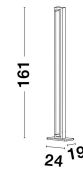

LINE

/DEKORATIV/Stehleuchten/Stehleuchten

Produktdatenblatt

- Leuchtmittel: LED 27 Watt
- IP:20
- Lichtfarbe:3000k 1820lm
- Material: ALUMINIUM & ACRYLIC
- Farbe: SANDY WHITE
- Maße: L=24cm W:19cm H:161cm
- BULB: INCLUDED

9117327_2

9117327_3

9117327_4

9117327_5

9117327_6

LINE - 9117327

Sandy White Aluminium
& Acrylic
Adjustable
LED 27 Watt 230 Volt
1820Lm 3000K IP20
L: 24 W: 19 H: 161 cm

5 212017 426369

9117327_7

9117327_9

Dieses Produkt gibt es in folgenden Ausführungen:

Best.-Nr.	Leuchtmittel	Detailinfos
28-9117327	LINE LED 27 Watt Lichtfarbe: 3000K,	SANDY WHITE, ALUMINIUM & ACRYLIC, Maße: L=24cm W:19cm H:161cm IP20,