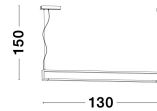

# LINE

/DEKORATIV/Hängeleuchten/Hängeleuchten

Produktdatenblatt

- Leuchtmittel: LED 38 Watt
- IP:20
- Lichtfarbe:3000k 1460lm
- Material: ALUMINIUM & ACRYLIC
- Farbe: SANDY WHITE
- Maße: L=130cm W:4,2cm H:150cm
- BULB: INCLUDED

9117338\_4

9117338\_5

9117338\_6

**LINE • 9117338**  
 Sandy White Aluminium  
 & Acrylic  
 Rotating  
 LED 38 Watt 230 Volt  
 1460Lm 3000K IP20  
 L: 130 W: 4.2 H: 150 cm

9117338\_7

9117338\_9

Dieses Produkt gibt es in folgenden Ausführungen:

Best.-Nr.	Leuchtmittel	Detailinfos
28-9117338	LINE LED 38 Watt Lichtfarbe: 3000K,	SANDY WHITE, ALUMINIUM & ACRYLIC, Maße: L=130cm W:4,2cm H:150cm IP20,

Herkunftsland EU - Irrtümer vorbehalten - Abmessungen können sich ändern.