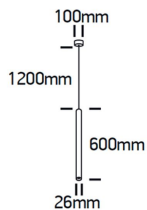

63108_w

Dieses Produkt gibt es in folgenden Ausführungen:

Best.-Nr.	Leuchtmittel	Detailinfos
54-63108A/B/W	Hängel. LINNI LED 6W/230V 3000K 420Nlm schwarz/Reflektor Messing LED 6W 230V Lichtfarbe: 3000K, 420 Nlm CRI: Ra>80,	schwarz/Reflektor Messing, Abstrahlwinkel: 30°, IP20, 5 Jahre, inkl. Treiber 700mA
54-63108A/W/W	Hängel. LINNI LED 6W/230V 3000K 420Nlm weiß/Reflektor schwarz LED 6W 230V Lichtfarbe: 3000K, 420 Nlm CRI: Ra>80,	weiß/ Reflektor schwarz, Abstrahlwinkel: 30°, IP20, 5 Jahre, inkl. Treiber 700mA