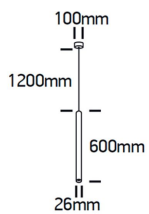

63108\_w

Dieses Produkt gibt es in folgenden Ausführungen:

Best.-Nr.	Leuchtmittel	Detailinfos
54-63108A/B/W	Hängel. LINNI LED 6W/230V 3000K 420Nlm schwarz/Reflektor Messing LED 6W 230V Lichtfarbe: 3000K, 420 Nlm CRI: Ra>80,	schwarz/Reflektor Messing, Abstrahlwinkel: 30°, IP20, 5 Jahre, inkl. Treiber 700mA
54-63108A/W/W	Hängel. LINNI LED 6W/230V 3000K 420Nlm weiß/Reflektor schwarz LED 6W 230V Lichtfarbe: 3000K, 420 Nlm CRI: Ra>80,	weiß/ Reflektor schwarz, Abstrahlwinkel: 30°, IP20, 5 Jahre, inkl. Treiber 700mA