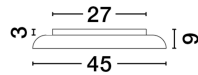

9005642_2

9005642_3

Dieses Produkt gibt es in folgenden Ausführungen:

Best.-Nr.	Leuchtmittel	Detailinfos
28-9005642	LINUS LED 40 Watt Lichtfarbe: 3000K,	SANDY WHITE, ALUMINIUM & ACRYLIC, Maße: Ø=45cm H:9cm IP20,

Herkunftsland EU - Irrtümer vorbehalten - Abmessungen können sich ändern.

ELUX Lichtsysteme GmbH
A-1230 Wien
Deutschstraße 4

Tel. 01/6154690, Fax 01/6154690-80
office@elux-licht.at

www.elux-licht.at