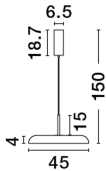

9005649_7

Dieses Produkt gibt es in folgenden Ausführungen:

Best.-Nr.	Leuchtmittel	Detailinfos
28-9005649	LINUS LED 40 Watt Lichtfarbe: 3000K,	SANDY BLACK, ALUMINIUM & ACRYLIC, Maße: Ø=45cm H:150cm IP20,

Herkunftsland EU - Irrtümer vorbehalten - Abmessungen können sich ändern.

ELUX Lichtsysteme GmbH
A-1230 Wien
Deutschstraße 4

Tel. 01/6154690, Fax 01/6154690-80
office@elux-licht.at

www.elux-licht.at