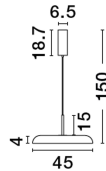

LINUS

/DEKORATIV/Hängeleuchten/Hängeleuchten

Produktdatenblatt

- Leuchtmittel: LED 40 Watt
- IP:20
- Lichtfarbe:3000k 2541lm
- Material: ALUMINIUM & ACRYLIC
- Farbe: CHAMPAGNE GOLD
- Maße: Ø=45cm H:150cm
- BULB: INCLUDED

9005650_8

Dieses Produkt gibt es in folgenden Ausführungen:

Best.-Nr.	Leuchtmittel	Detailinfos
28-9005650	LINUS LED 40 Watt Lichtfarbe: 3000K,	CHAMPAGNE GOLD, ALUMINIUM & ACRYLIC, Maße: Ø=45cm H:150cm IP20,