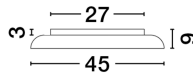

9005653_2

9005653_3

9005653_4

Dieses Produkt gibt es in folgenden Ausführungen:

Best.-Nr.	Leuchtmittel	Detailinfos
28-9005653	LINUS LED 40 Watt Lichtfarbe: 2700-6000K,	SANDY WHITE, ALUMINIUM & ACRYLIC, Maße: Ø=45cm H:9cm IP20,

Herkunftsland EU - Irrtümer vorbehalten - Abmessungen können sich ändern.

ELUX Lichtsysteme GmbH
A-1230 Wien
Deutschstraße 4

Tel. 01/6154690, Fax 01/6154690-80
office@elux-licht.at

www.elux-licht.at