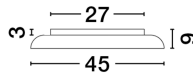

LINUS

/DEKORATIV/Deckenleuchten/Deckenleuchten

Produktdatenblatt

- Leuchtmittel: LED 40 Watt
- IP:20
- Lichtfarbe:2700-6000k 2541lm
- Material: ALUMINIUM & ACRYLIC
- Farbe: SANDY BLACK
- Maße: Ø=45cm H:9cm
- BULB: INCLUDED

9005655 : 2700-6000K CCT Dimmable

Included
Remote control on
CCT model

9005655_2

9005655_3

9005655_4

Dieses Produkt gibt es in folgenden Ausführungen:

Best.-Nr.	Leuchtmittel	Detailinfos
28-9005655	LINUS LED 40 Watt Lichtfarbe: 2700-6000K,	SANDY BLACK, ALUMINIUM & ACRYLIC, Maße: Ø=45cm H:9cm IP20,