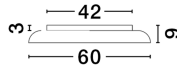

9005656_2

9005656_3

9005656_4

Dieses Produkt gibt es in folgenden Ausführungen:

Best.-Nr.	Leuchtmittel	Detailinfos
28-9005656	LINUS LED 50 Watt Lichtfarbe: 2700-6000K,	SANDY WHITE, ALUMINIUM & ACRYLIC, Maße: Ø=60cm H:9cm IP20,

Herkunftsland EU - Irrtümer vorbehalten - Abmessungen können sich ändern.

ELUX Lichtsysteme GmbH
A-1230 Wien
Deutschstraße 4

Tel. 01/6154690, Fax 01/6154690-80
office@elux-licht.at

www.elux-licht.at