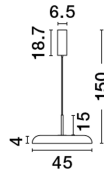

9005659_7

9005659_8

9005659_9

Dieses Produkt gibt es in folgenden Ausführungen:

Best.-Nr.	Leuchtmittel	Detailinfos
28-9005659	LINUS LED 40 Watt Lichtfarbe: 2700-4000K,	SANDY WHITE, ALUMINIUM & ACRYLIC, Maße: Ø=45cm H:150cm IP20,

Herkunftsland EU - Irrtümer vorbehalten - Abmessungen können sich ändern.

ELUX Lichtsysteme GmbH

A-1230 Wien

Deutschstraße 4

Tel. 01/6154690, Fax 01/6154690-80

office@elux-licht.at

www.elux-licht.at