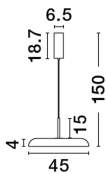

9005660_7

Dieses Produkt gibt es in folgenden Ausführungen:

Best.-Nr.	Leuchtmittel	Detailinfos
28-9005660	LINUS LED 40 Watt Lichtfarbe: 2700-4000K,	SANDY BLACK, ALUMINIUM & ACRYLIC, Maße: Ø=45cm H:150cm IP20,

Herkunftsland EU - Irrtümer vorbehalten - Abmessungen können sich ändern.

ELUX Lichtsysteme GmbH
A-1230 Wien
Deutschstraße 4

Tel. 01/6154690, Fax 01/6154690-80
office@elux-licht.at

www.elux-licht.at